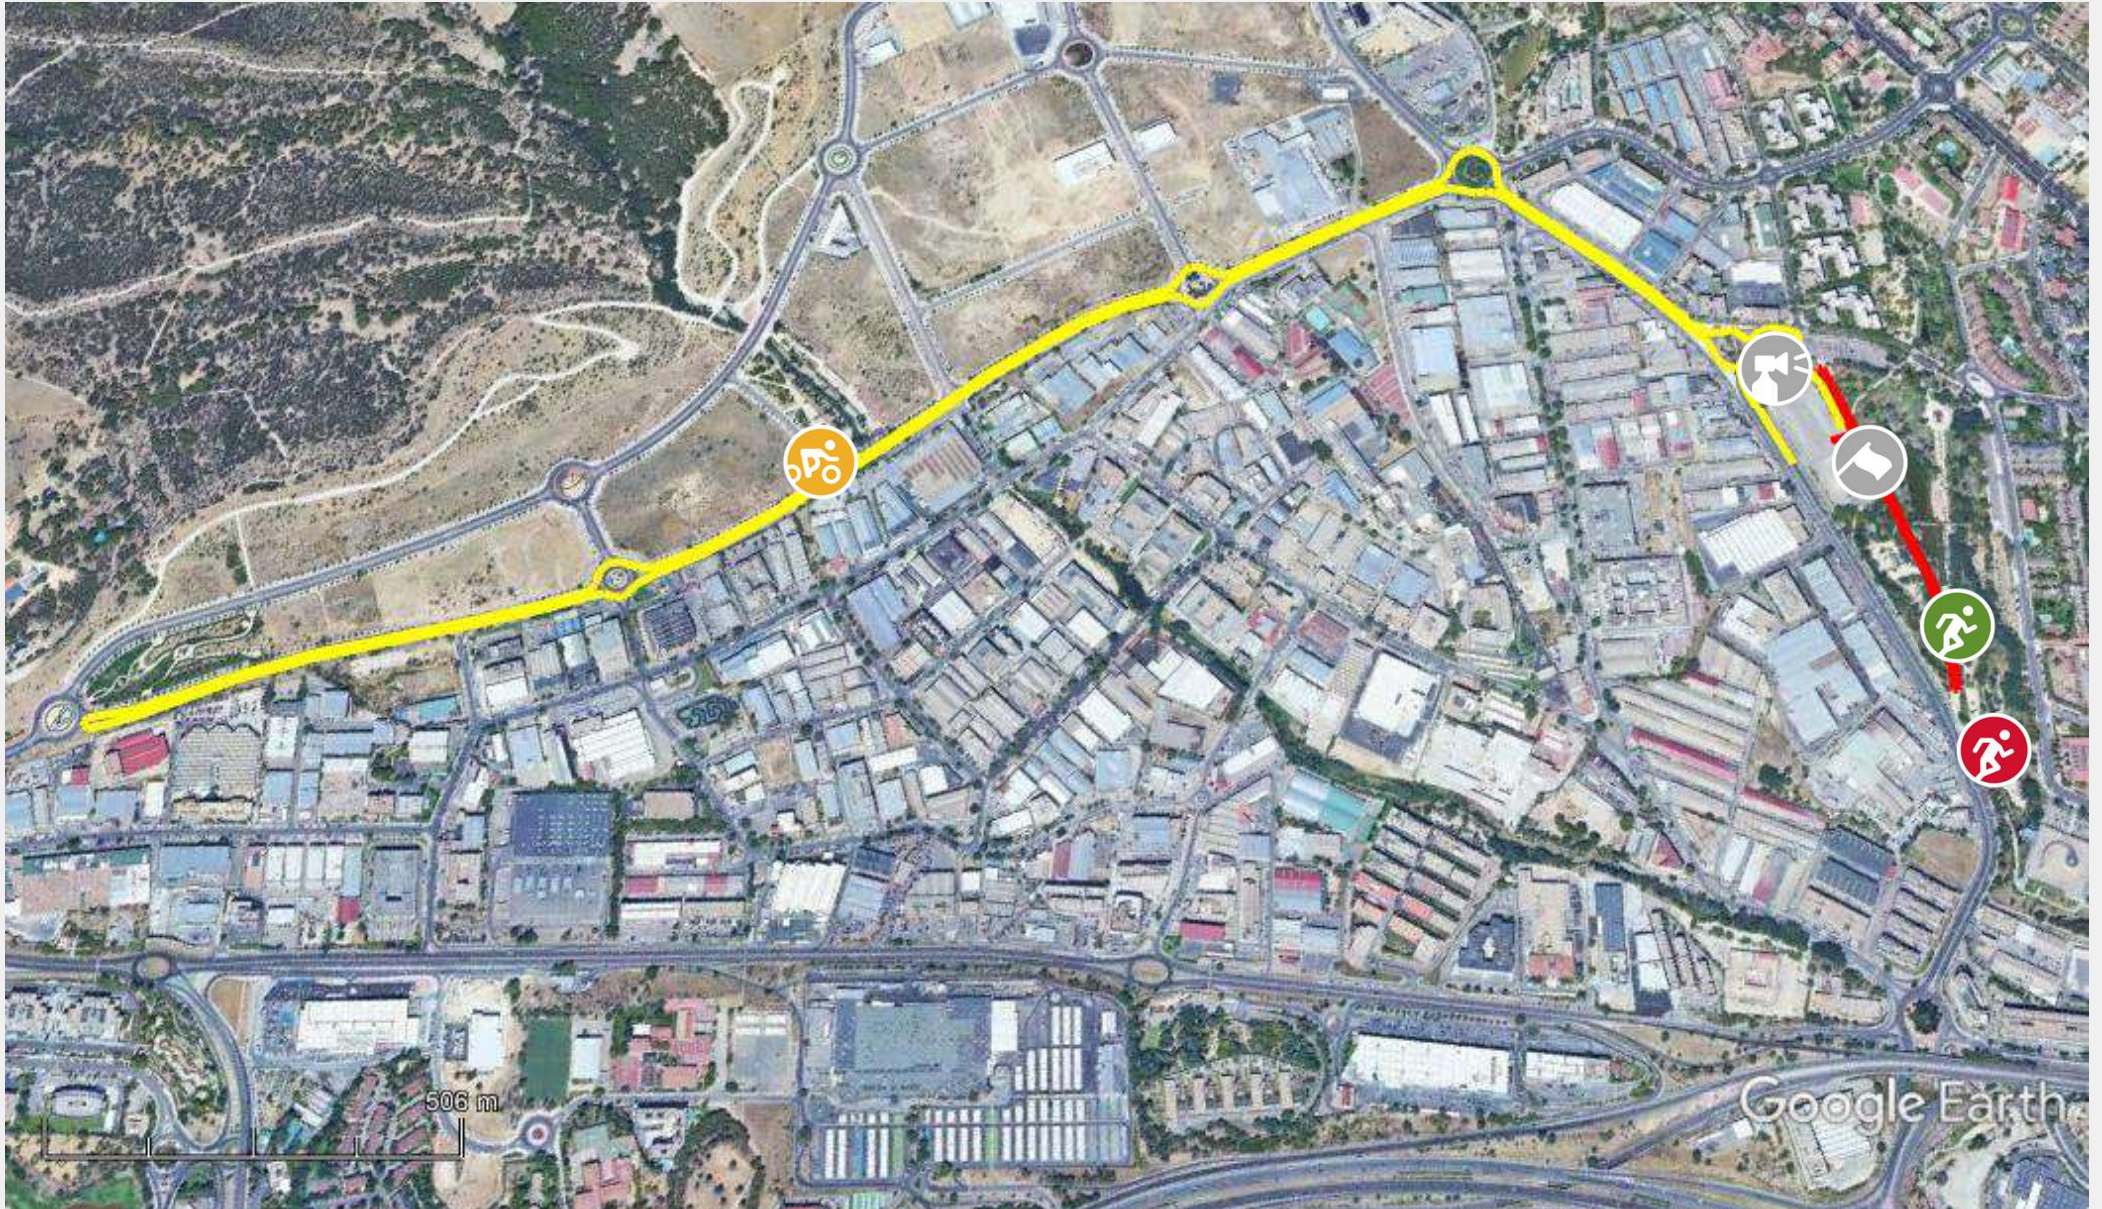

**Cto. España Duatlón CRE de Talentos y Relevos  
Alcobendas 2021**

Gráfico: min., media, máx. Elevación: 663, 672, 683 m

Total de intervalo: Distancia: 998 m Incremento/pérdida de elevación: 22.8 m, -22.1 m Pendiente máxima: 20.8%, -18.9% Pendiente media: 4.1%, -4.1%

Gráfico: min., media, máx. Elevación: 664, 679, 699 m

Total de intervalo: Distancia: 5.59 km Incremento/pérdida de elevación: 98.4 m, -98.3 m Pendiente máxima: 10.1%, -12.5% Pendiente media: 3.4%, -3.3%