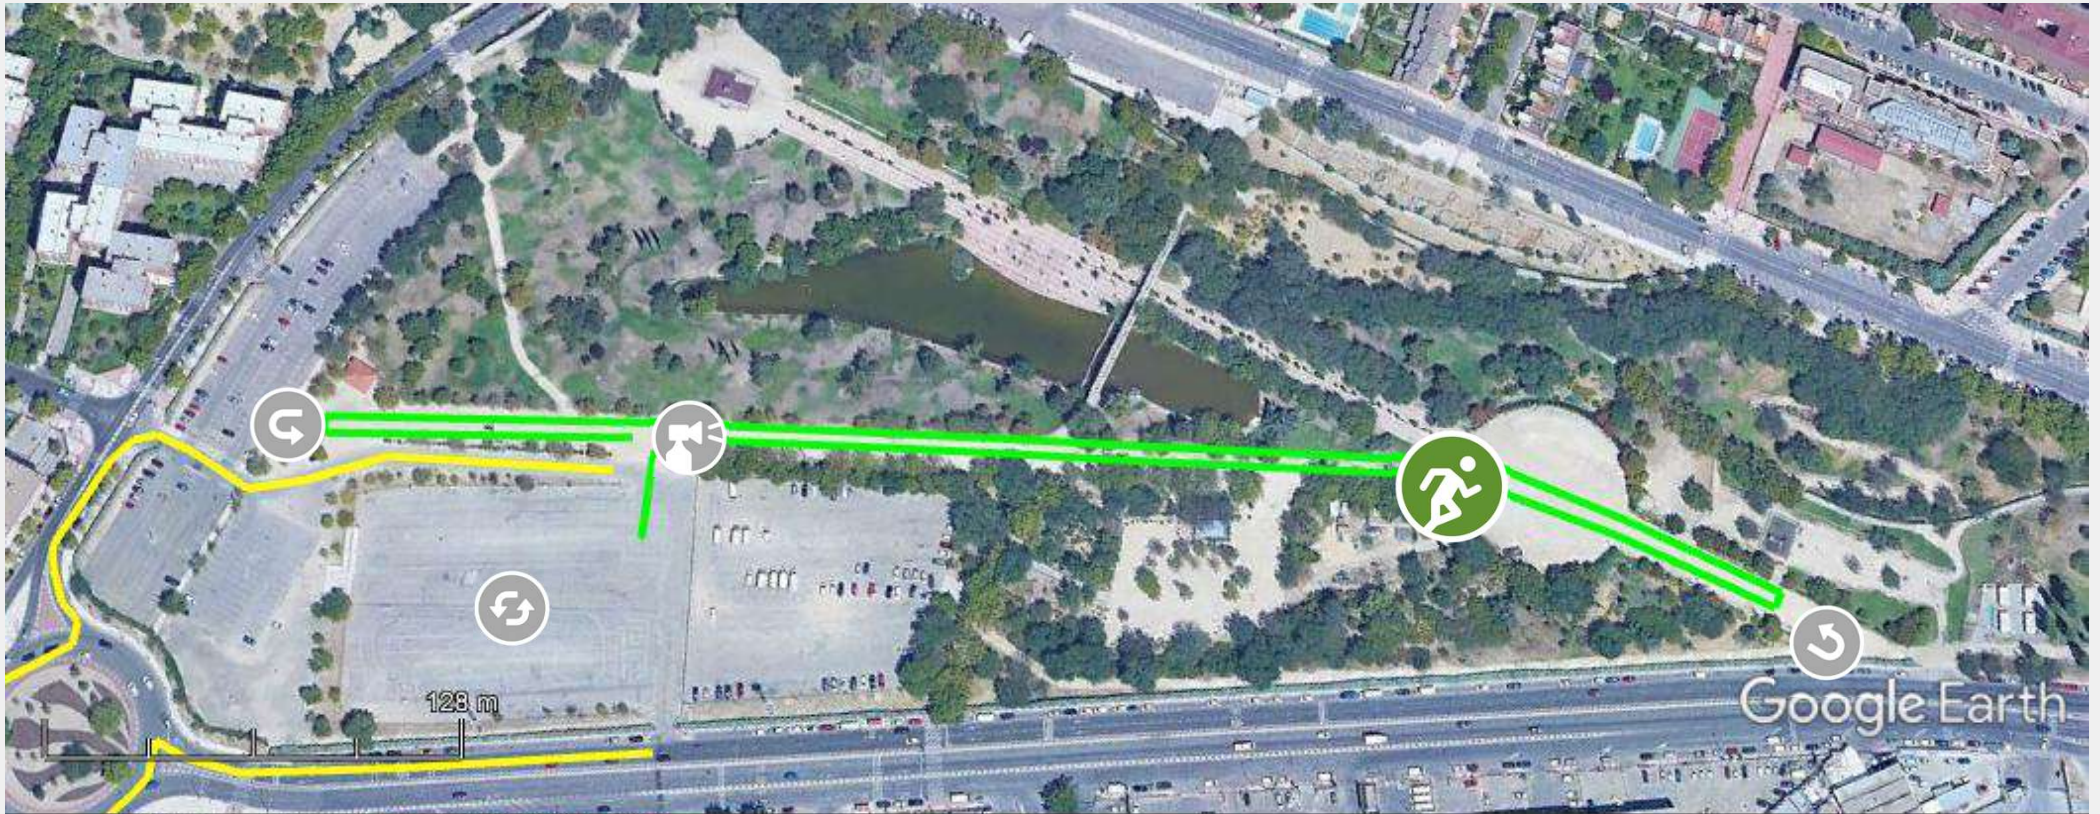

**Cto. España Duatlón CRE de Talentos y Relevos  
Alcobendas 2021**

Gráfico: min., media, máx. Elevación: 663, 672, 683 m

Total de intervalo: Distancia: 998 m Incremento/pérdida de elevación: 22.8 m, -22.1 m Pendiente máxima: 20.8%, -18.9% Pendiente media: 4.1%, -4.1%

Gráfico: min., media, máx. Elevación: 664, 679, 699 m

Total de intervalo: Distancia: 5.59 km Incremento/pérdida de elevación: 98.4 m, -98.3 m Pendiente máxima: 10.1%, -12.5% Pendiente media: 3.4%, -3.3%